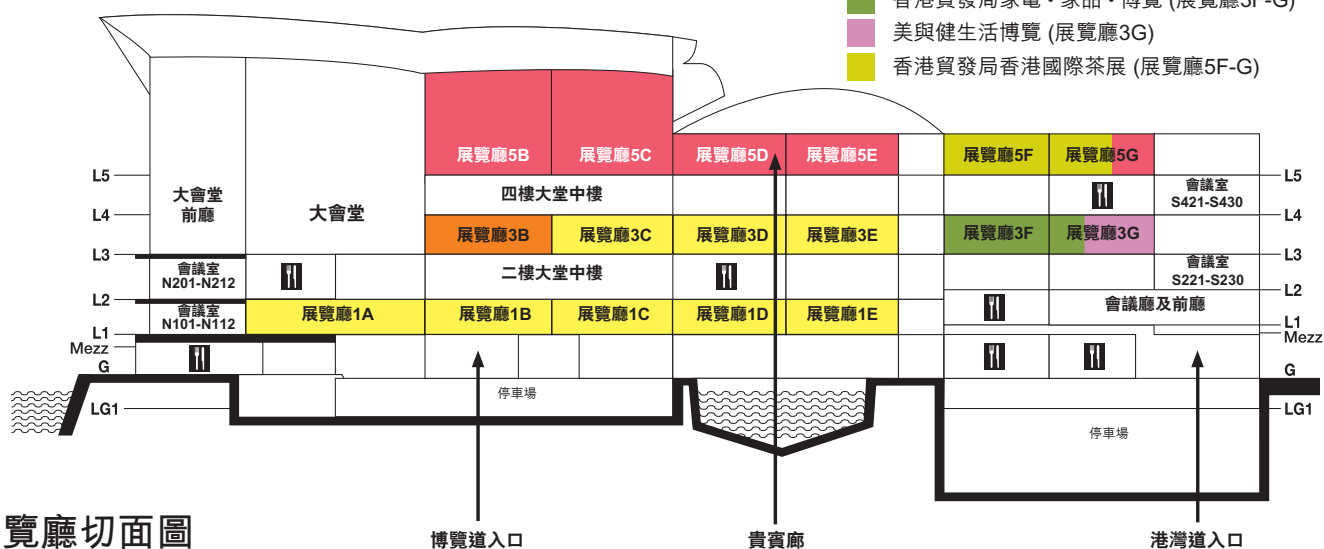

展館 - 公眾館	展覽廳位置/場地
加拿大	展覽廳3C-E
中國內地	展覽廳3C-E
日本 (夥伴國家)	展覽廳3C-E

展館 - 貿易館	展覽廳位置/場地
加拿大 <small>新展館</small>	展覽廳5B-C
中國內地	展覽廳5B-G
中醫藥展區 與同期「國際現代化中醫藥及健康產品會議」相關連	展覽廳5B-C
香港	展覽廳5B-C及大堂
印度 <small>新展館</small>	展覽廳5B-C
伊朗	展覽廳5E
日本 (夥伴國家)	展覽廳5B-C
哈薩克斯坦 <small>新展館</small>	展覽廳5B-C

家電・家品・博覽	展覽廳位置/場地
家之選大道	展覽廳3F-G
家庭電器	展覽廳3F
家居用品	展覽廳3F-G

展館 - 公眾館	展覽廳位置/場地
韓國	展覽廳3C-E
台灣	展覽廳3C-E

展館 - 貿易館	展覽廳位置/場地
韓國	展覽廳5E
墨西哥 <small>新展館</small>	展覽廳5B-C
波蘭	展覽廳5B-C
泰國 <small>新展館</small>	展覽廳5B-C
捷克 <small>新展館</small>	展覽廳5B-C
美國	展覽廳5B-C
烏克蘭	展覽廳5B-C
買家展位	展覽廳5D

美與健康生活博覽	展覽廳位置/場地
美顏產品	展覽廳3G
適健產品	展覽廳3G

- 香港貿發局美食博覽 - 貿易館 (展覽廳5B-G)
- 香港貿發局美食博覽 - 公眾館 (展覽廳1A-E, 3C-E)
- 香港貿發局美食博覽 - 尊貴美食區 (展覽廳3B)
- 香港貿發局家電・家品・博覽 (展覽廳3F-G)
- 美與健康生活博覽 (展覽廳3G)
- 香港貿發局香港國際茶展 (展覽廳5F-G)

展覽廳切面圖

* 資料截至2017年7月19日，如有更改恕不另行通知

Booth Legend

展位位置圖例

Hall Location/Site 展覽廳位置/場地	Level 樓層
1A-1E Halls 展覽廳 1A-1E	L1 一樓
3B-3E Halls 展覽廳 3B-3E	L3 三樓
3F-3G Halls 展覽廳 3F-3G	L3 三樓
5B-5E Halls 展覽廳 5B-5E	L5 五樓
5F-5G Halls 展覽廳 5F-5G	L5 五樓