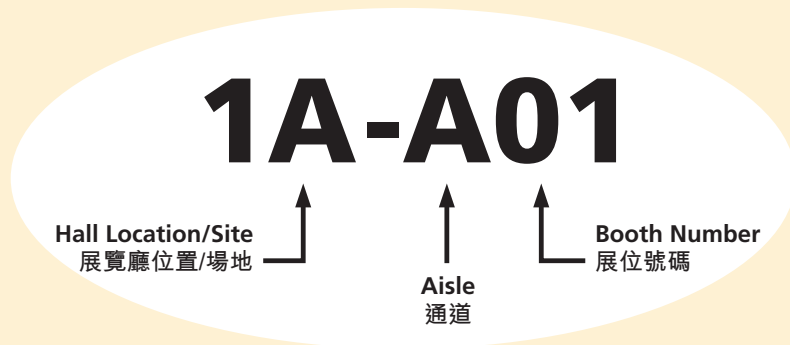

展館 - 公眾館	展覽廳位置/場地
加拿大	展覽廳3C-E
中國內地	展覽廳3C-E
日本 (夥伴國家)	展覽廳3C-E

展館 - 貿易館	展覽廳位置/場地
加拿大 <small>新展館</small>	展覽廳5B-C
中國內地	展覽廳5B-G
中醫藥展區 與同期「國際現代化中醫藥及健康產品會議」相關連	展覽廳5B-C
香港	展覽廳5B-C及大堂
印度 <small>新展館</small>	展覽廳5B-C
伊朗	展覽廳5E
日本 (夥伴國家)	展覽廳5B-C
哈薩克斯坦 <small>新展館</small>	展覽廳5B-C

家電・家品・博覽	展覽廳位置/場地
家之選大道	展覽廳3F-G
家庭電器	展覽廳3F
家居用品	展覽廳3F-G

展館 - 公眾館	展覽廳位置/場地
韓國	展覽廳3C-E
台灣	展覽廳3C-E

展館 - 貿易館	展覽廳位置/場地
韓國	展覽廳5E
墨西哥 <small>新展館</small>	展覽廳5B-C
波蘭	展覽廳5B-C
泰國 <small>新展館</small>	展覽廳5B-C
捷克 <small>新展館</small>	展覽廳5B-C
美國	展覽廳5B-C
烏克蘭	展覽廳5B-C
買家展位	展覽廳5D

美與健康生活博覽	展覽廳位置/場地
美顏產品	展覽廳3G
適健產品	展覽廳3G

- 香港貿發局美食博覽 - 貿易館 (展覽廳5B-G)
- 香港貿發局美食博覽 - 公眾館 (展覽廳1A-E, 3C-E)
- 香港貿發局美食博覽 - 尊貴美食區 (展覽廳3B)
- 香港貿發局家電・家品・博覽 (展覽廳3F-G)
- 美與健康生活博覽 (展覽廳3G)
- 香港貿發局香港國際茶展 (展覽廳5F-G)

展覽廳切面圖

* 資料截至2017年7月19日，如有更改恕不另行通知

Booth Legend

展位位置圖例

Hall Location/Site 展覽廳位置/場地	Level 樓層
1A-1E Halls 展覽廳 1A-1E	L1 一樓
3B-3E Halls 展覽廳 3B-3E	L3 三樓
3F-3G Halls 展覽廳 3F-3G	L3 三樓
5B-5E Halls 展覽廳 5B-5E	L5 五樓
5F-5G Halls 展覽廳 5F-5G	L5 五樓