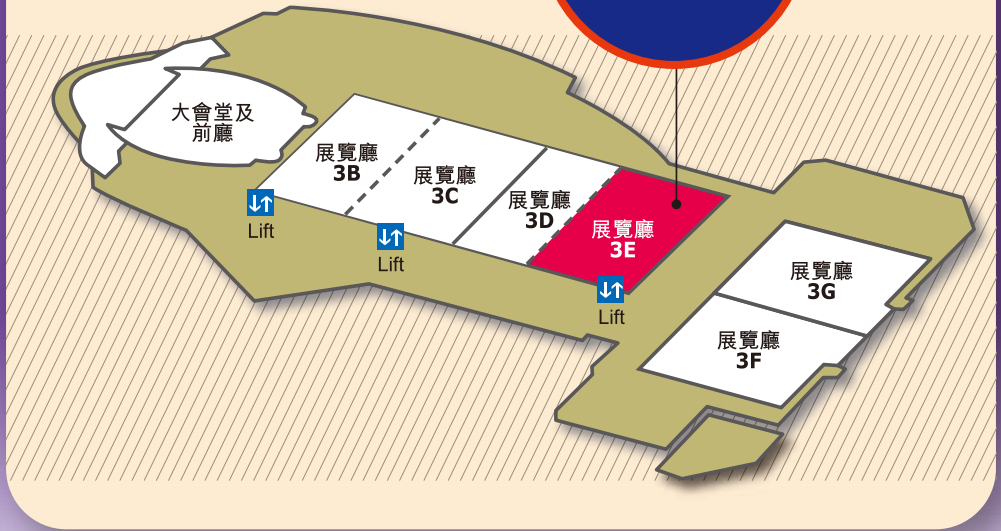

晚市「著數」特區

2018年8月16至19日

香港會議展覽中心展覽廳3E

使用條款

1) 優惠於香港貿易發展局美食博覽、香港國際茶展、家電•家品•博覽及美與健康生活博覽2018晚市「著數」特區內提供。
2) 優惠資訊的所有資料由參展商提供，並不代表為香港貿易發展局的推薦商品，本局亦不涉及當中任何交易利益。參觀人士對優惠如有任何疑問或投訴，請即時直接向提供商品的參展商提出，如有任何爭議，香港貿易發展局恕不負責。
3) 香港貿易發展局及所有參與的參展商對本活動優惠內容擁有最終解釋權。
4) 香港貿易發展局及所有參與的參展商保留更改優惠內容，而無須另行通知的權利。
5) 香港貿易發展局保留對本活動及活動相關之條款和規則進行修正和終止權利，並無須另行通知。
6) 有關展覽詳情請瀏覽展會網站：美食博覽：hkfoodexpo.hktdc.com/tc；香港國際茶展：hkteafair.hktdc.com/tc；家電•家品•博覽：homedelights.hktdc.com/tc及美與健康生活博覽：hkbeautyexpo.hktdc.com/tc

主辦機構：

香港貿易發展局 — 展覽事務部

香港灣仔博覽道1號香港會議展覽中心博覽商場13號

電話：(852) 2584 4333 傳真：(852) 2824 0026 電郵：exhibitions@hktdc.org

www.hktdc.com