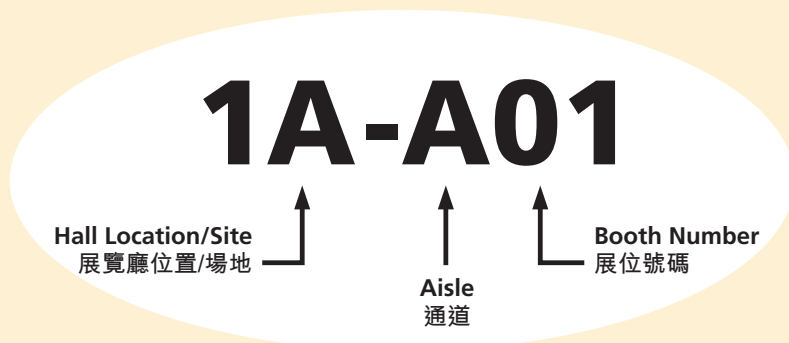

展館 — 公眾館	展覽廳位置/場地
加拿大	展覽廳3C-E
中國內地	展覽廳3C-E
日本	展覽廳3C-E
韓國	展覽廳3C-E

展館 — 公眾館	展覽廳位置/場地
馬來西亞	展覽廳3C-E
台灣	展覽廳3C-E
菲律賓	展覽廳3C-E

展館 — 貿易館	展覽廳位置/場地
澳洲	展覽廳5B-C
汶萊	展覽廳5E
中國內地	展覽廳5B-C, 5E及5F-G
香港	展覽廳5B-C
印尼	展覽廳5E
伊朗	展覽廳5E
意大利	展覽廳5B-C

展館 — 貿易館	展覽廳位置/場地
日本	展覽廳5B-C
韓國	展覽廳5E
波蘭	展覽廳5B-C
泰國	展覽廳5B-C
菲律賓	展覽廳5B-C
美國	展覽廳5B-C
烏克蘭	展覽廳5E
買家展位	展覽廳5D

家電・家品・博覽	展覽廳位置/場地
家之選大道	展覽廳3F-G
家庭電器	展覽廳3F
家居用品	展覽廳3F-G

- 香港貿發局美食博覽 - 貿易館 (展覽廳5B-G)
- 香港貿發局美食博覽 - 公眾館 (展覽廳1B-E, 3C-E)
- 香港貿發局美食博覽 - 尊貴美食區 (展覽廳3B)
- 香港貿發局家電・家品・博覽 (展覽廳3F-G)
- 香港貿發局香港國際茶展 (展覽廳5F-G)
- 國際現代化中醫藥及健康產品展覽會暨會議 (展覽廳1A)

展覽廳切面圖

Booth Legend - HKTDC Food Expo

展位位置圖例 - 香港貿發局美食博覽

Concurrent Event 同期展覽 - HKTDC Home Delights Expo 香港貿發局家電 • 家品 • 博覽

Hall Location/Site 展覽廳位置/場地	Level 樓層
1A-1E Halls 展覽廳 1A-1E	L1 一樓
3B-3E Halls 展覽廳 3B-3E	L3 三樓
3F-3G Halls 展覽廳 3F-3G	L3 三樓
5B-5E Halls 展覽廳 5B-5E	L5 五樓
5F-5G Halls 展覽廳 5F-5G	L5 五樓