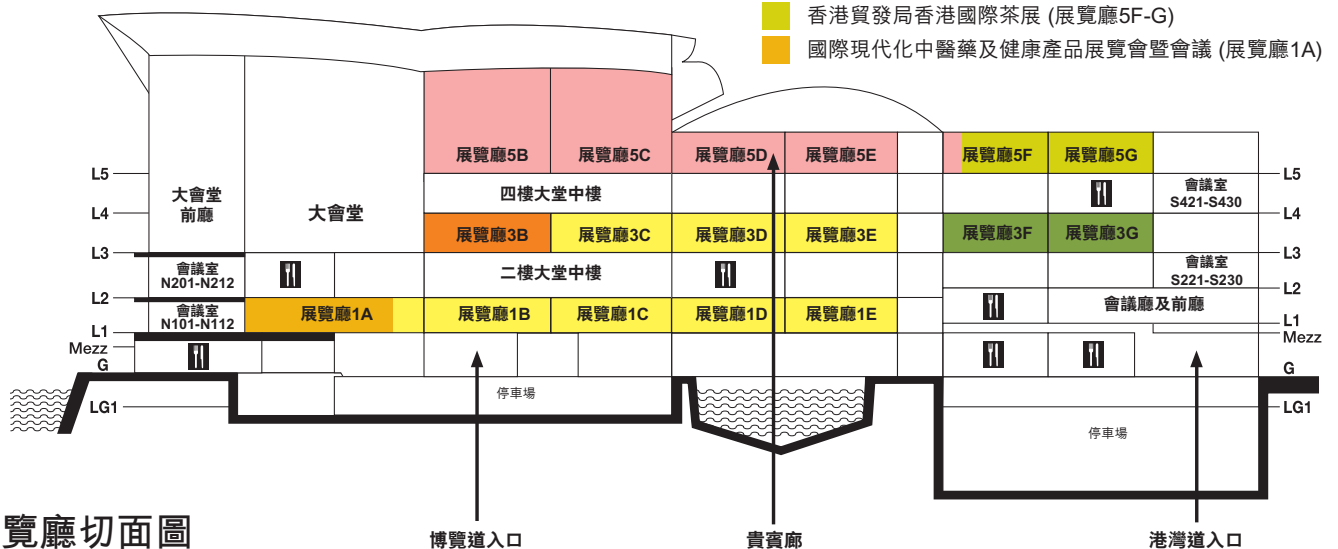

展區及展館指南 - 香港貿發局美食博覽

同期展覽 - 香港貿發局家電・家品・博覽

展區 — 公眾館	展覽廳位置/場地
麵包及糕點	展覽廳1B-E及3C-E
酒精類飲品	展覽廳1B-E及3C-E
非酒精類飲品	展覽廳1B-E及3C-E
餅乾、零食及糖果、奶類製品	展覽廳1B-E及3C-E
罐頭、冰鮮及加工食品、方便食品、肉類及家禽、海鮮	展覽廳1B-E及3C-E
尊貴美食區	展覽廳3B
健康、綠色及有機食品、新鮮食品及蔬果	展覽廳1B-E及3C-E
晚市「著數」特區	展覽廳3F
米類、麵食產品	展覽廳1B-E及3C-E
美食薈萃廊 - 專門推介質素卓越的品牌食品、飲品及相關產品	展覽廳1B-E
醬料及調味料	展覽廳1B-E及3C-E
食品業商會及其他	展覽廳1B-E及3C-E

展館 — 公眾館	展覽廳位置/場地
加拿大	展覽廳3C-E
中國內地	展覽廳3C-E
日本	展覽廳3C-E
韓國	展覽廳3C-E

展館 — 公眾館	展覽廳位置/場地
馬來西亞	展覽廳3C-E
台灣	展覽廳3C-E
菲律賓	展覽廳3C-E

展館 — 貿易館	展覽廳位置/場地
澳洲	展覽廳5B-C
汶萊	展覽廳5E
中國內地	展覽廳5B-C, 5E及5F-G
香港	展覽廳5B-C
印尼	展覽廳5E
伊朗	展覽廳5E
意大利	展覽廳5B-C

展館 — 貿易館	展覽廳位置/場地
日本	展覽廳5B-C
韓國	展覽廳5E
波蘭	展覽廳5B-C
泰國	展覽廳5B-C
菲律賓	展覽廳5B-C
美國	展覽廳5B-C
烏克蘭	展覽廳5E
買家展位	展覽廳5D

家電・家品・博覽	展覽廳位置/場地
家之選大道	展覽廳3F-G
家庭電器	展覽廳3F
家居用品	展覽廳3F-G

- 香港貿發局美食博覽 - 貿易館 (展覽廳5B-G)
- 香港貿發局美食博覽 - 公眾館 (展覽廳1B-E, 3C-E)
- 香港貿發局美食博覽 - 尊貴美食區 (展覽廳3B)
- 香港貿發局家電・家品・博覽 (展覽廳3F-G)
- 香港貿發局香港國際茶展 (展覽廳5F-G)
- 國際現代化中醫藥及健康產品展覽會暨會議 (展覽廳1A)

展覽廳切面圖

Booth Legend - HKTDC Food Expo

展位位置圖例 - 香港貿發局美食博覽

Concurrent Event 同期展覽 - HKTDC Home Delights Expo 香港貿發局家電 • 家品 • 博覽

Hall Location/Site 展覽廳位置/場地	Level 樓層
1A-1E Halls 展覽廳 1A-1E	L1 一樓
3B-3E Halls 展覽廳 3B-3E	L3 三樓
3F-3G Halls 展覽廳 3F-3G	L3 三樓
5B-5E Halls 展覽廳 5B-5E	L5 五樓
5F-5G Halls 展覽廳 5F-5G	L5 五樓